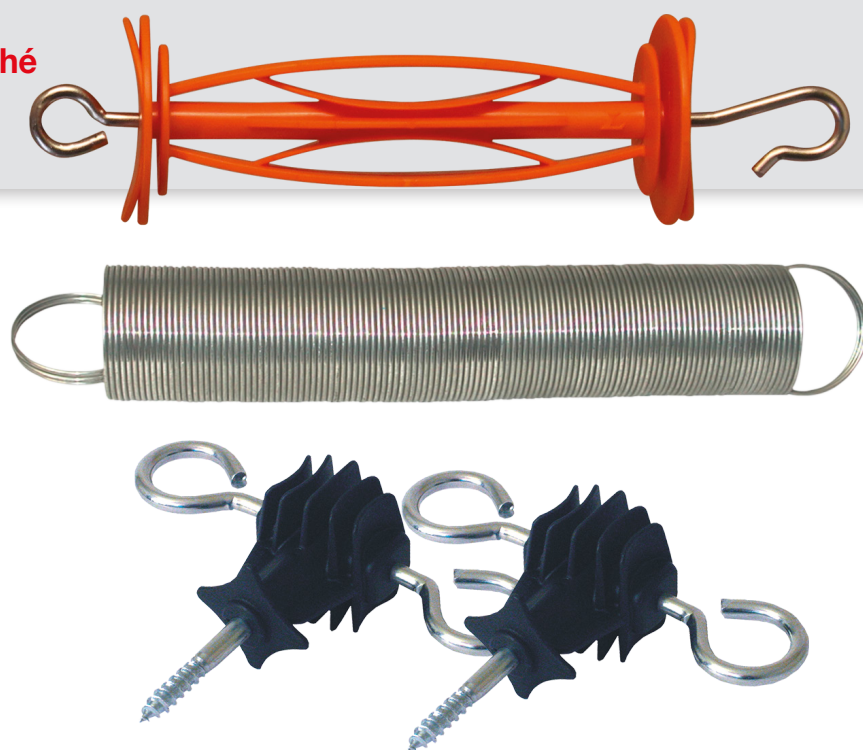

KIT

Compatible tout conducteur

Réf : 665160

KIT BARRIÈRE VARIO

- Poignée souple incassable
- Lonressor référent sur le marché
- Isobar haute isolation

Ce kit barrière VARIO est la combinaison de 3 « best-seller ». Pour des passages barrière robustes et efficaces. Poignée orange permettant de visualiser de loin si la barrière est en place.