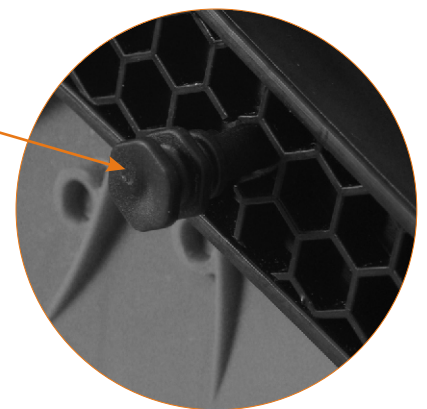

# Enrouleur

## Promo

Grand Volume  
600 M de fil standard

Changement facile de bobine

Taquet de blocage  
bobine

Bobine disponible séparément

Enrouleur PROMO

Réf. : 647.910

Bobine easy 3