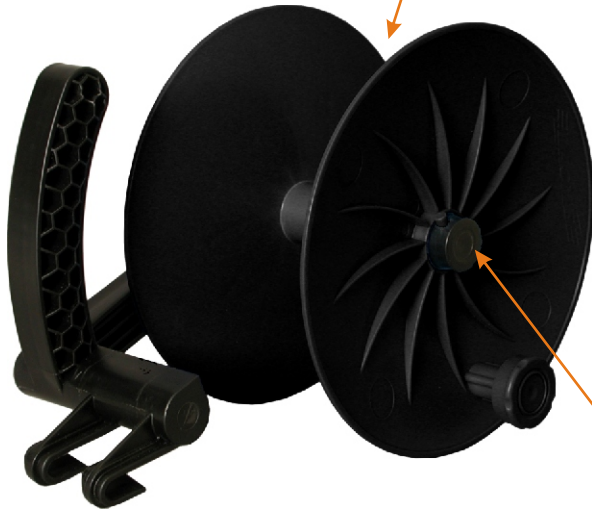

# Enrouleur

## Promo

Grand Volume  
600 M de fil standard

Changement facile de bobine

Taquet de blocage  
bobine

Bobine disponible séparément

Enrouleur PROMO

Réf. : 647.910

Bobine easy 3