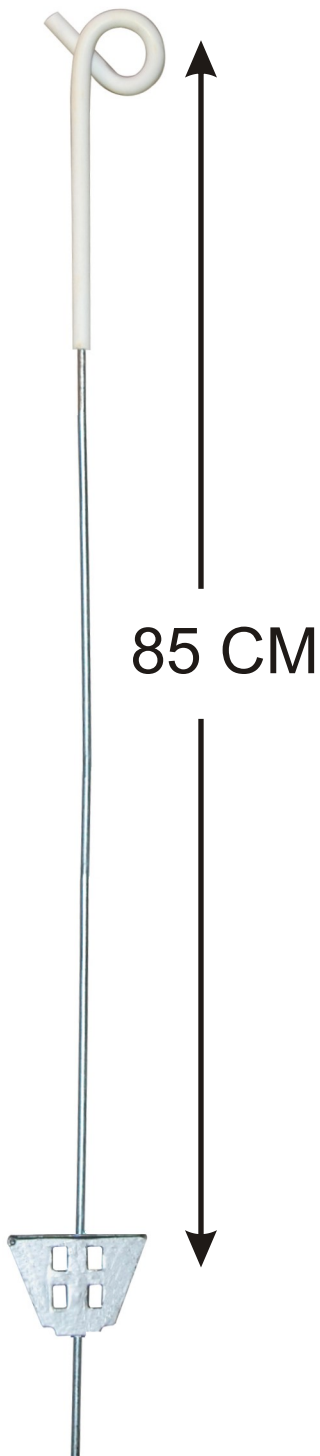

PIQUET PARCEL PRO

Carton de **10 PIQUETS**
PARCEL PRO

Piquets pour clôture électrique.
Légers - peu encombrants.
Mise en place rapide.
Acier ressort - Solidité.

h = 105 cm
hors sol = 85 cm
acier ressort Ø6 mm
isolant Ø12 mm

Idéal parcellement intensif.