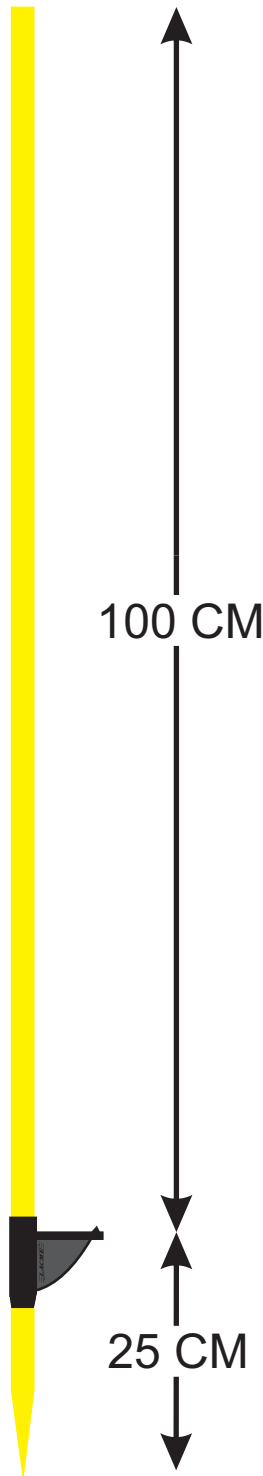

Piquet fibre de verre Ø 12 mm + TALON

Ø12 MM

Piquet PFV L125 - Ø 12 mm jaune + talon
Par 10 / 500 / 1850

3 415 166 416 003
Ref : 641.600

- ROBUSTE
- LÉGER ET PEU ENCOMBRANT
- MANIPULATIONS FACILES ET RAPIDES

Remplace idéalement le piquet fer jaune qui est
lourd et cher...