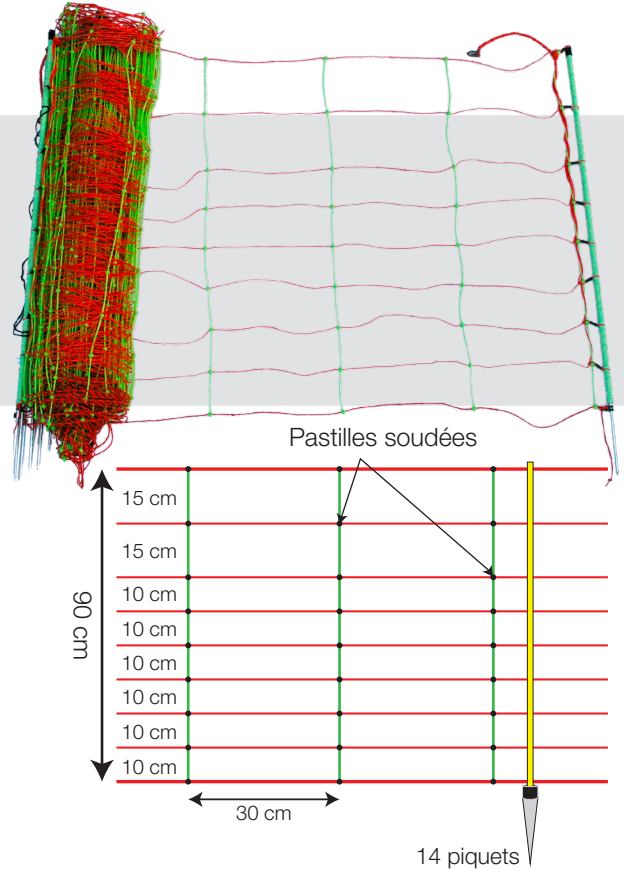

# FILETS

Conçu pour des terrains difficiles

Réf. : 629010

## FILET KOMBI MOUTON

- ligne du haut renforcée + 6 inox Ø 0.20 mm
- 7 lignes x 3 inox Ø 0.20 mm
- ligne du bas renforcée (non électrifiée)

Le FILET MOUTON KOMBI possède des raidisseurs verticaux, cela permet une utilisation aisée en terrains accidentés et vallonnés. Les fils horizontaux et verticaux sont scellés avec des pastilles permettant une géométrie stable et fiable dans le temps.

Caractéristiques et photographies non contractuelles susceptibles d'évoluer à tout moment.10/2021\_AB

Idéal pour les petits animaux

Réf. : 629200

## FILET LAPIN

- 9 lignes x 3 inox Ø 0.20 mm
- Ligne du bas renforcée (non électrifiée)

Le FILET LAPIN possède un maillage ultra serré. Idéal pour la garde des petits animaux ou la protection contre les rongeurs. Les fils horizontaux et verticaux sont scellés avec des pastilles permettant une géométrie stable et fiable dans le temps.