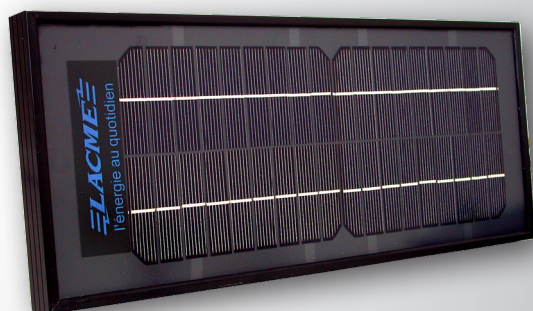

LACMÉ

ÉNERGIE SOLAIRE

2020

+ DE PUISSANCE

Maintenant disponible sur les packs solaires LACMÉ

2 W → + 50 % → **3 W**

Réf : ~~625 200~~ → Réf : 625 203
→ Réf Easystop : 625 205

6 W → + 20 % → **7,2 W**

Réf : ~~625 400~~ → Réf : 625 401
→ Réf Pastor : 625 402

10 W → + 40 % → **14 W**

Réf : ~~626 100~~ → Réf : 626 104
→ Réf Pastor : 626 106

Confort / gain de temps

Moins de charges de la batterie

Sécurité

Batterie chargée = Impulsion garantie

Écologique

Énergie renouvelable

Résistants aux chocs

Cadre aluminium / Verre trempé