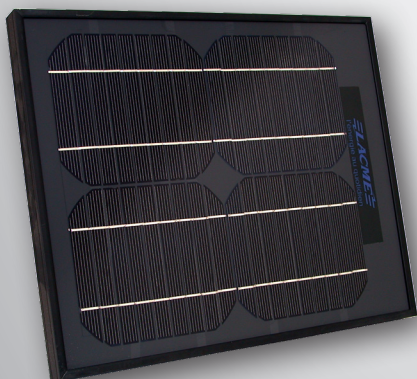

LACMÉ

ÉNERGIE SOLAIRE

2020

+ DE PUISSANCE

Maintenant disponible sur les packs solaires LACMÉ

2 W → + 50 % → **3 W**

Réf : ~~625 200~~ → Réf : 625 203
→ Réf Easystop : 625 205

6 W → + 20 % → **7,2 W**

Réf : ~~625 400~~ → Réf : 625 401
→ Réf Pastor : 625 402

10 W → + 40 % → **14 W**

Réf : ~~626 100~~ → Réf : 626 104
→ Réf Pastor : 626 106

Confort / gain de temps

Moins de charges de la batterie

Sécurité

Batterie chargée = Impulsion garantie

Écologique

Énergie renouvelable

Résistants aux chocs

Cadre aluminium / Verre trempé