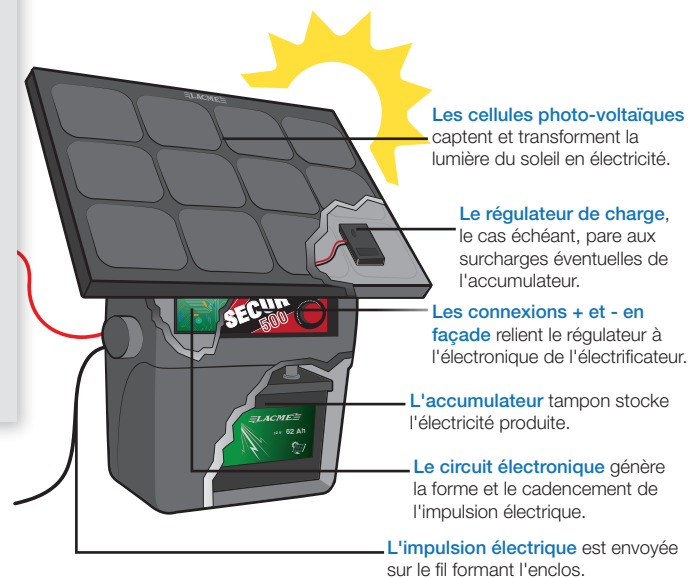

Haute puissance

Réf. : 613700

SECUR 300 SOLAIRE 33 W

- Energie solaire renouvelable
- Equipé d'un variateur de puissance
- Compatible avec le KIT ANTIVOL

Ce kit solaire 33 W est un électrificateur 3 J / 15000 V livré de série avec un accumulateur 62 Ah et un panneau solaire 33 W équipé d'un régulateur. Très apprécié des éleveurs de moutons grâce à sa fonction eco 1/5 permettant d'économiser la batterie même en cas de forte poussée végétative.

Application

Le modèle solaire favori des fédérations de chasse (protection des cultures) et des éleveurs de moutons. Ils retrouvent la puissance d'un électrificateur sur secteur dans cet appareil sur accumulateur 12 V, pour clôtures longues ou très longues, conditions difficiles ou animaux rétifs.
IMPORTANT : après la phase de dressage, bien réajuster le variateur pour optimiser encore l'autonomie.

Comment ça marche ?

Nom Produit	Référence(s)	Voltage crête (KV)	Voltage sous 500 Ohm (KV)		Distance électrifiable	Conditions idéales	Conditions moyennes	Conditions mauvaises
Secur 300 solaire 33 W	613700	15 KV	4.6 KV	4J/3J	150 Km	30 Km 120 Ha	8 Km 32 Ha	4 Km 16 Ha