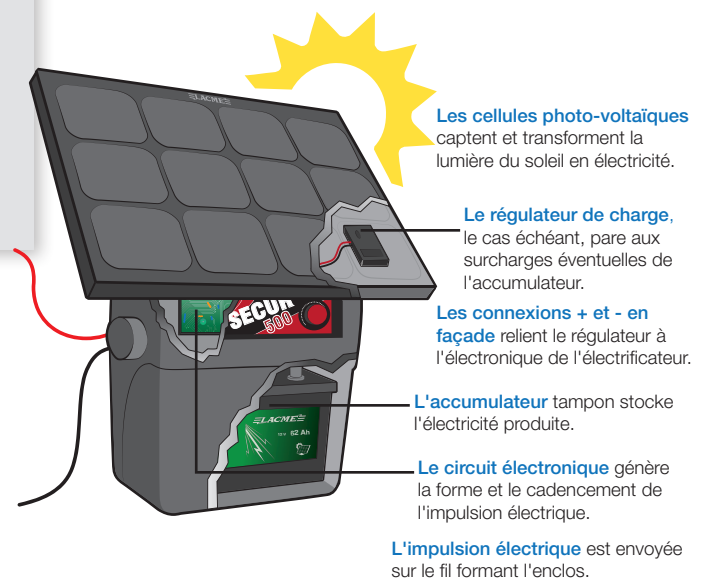

Comment ça marche ?

Nom Produit	Référence(s)	Voltage crête (KV)	Voltage sous 500 Ohm (KV)		Distance électrifiable	Conditions idéales	Conditions moyennes	Conditions mauvaises
Secur Zenith 7,2 W	613301	15 KV	3.1 KV	1.5J/1.3J	60 Km	20 Km 80 Ha	5 Km 20 Ha	2 Km 4 Ha