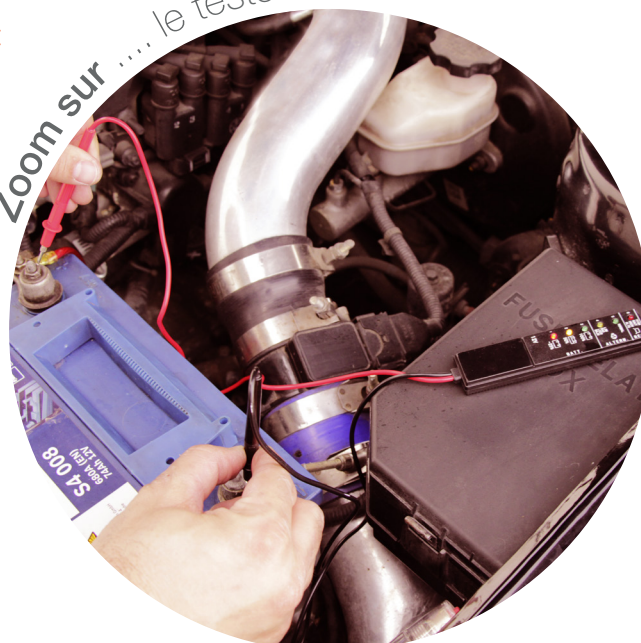

## TESTEUR INSTANTANÉ

- Affiche le niveau de charge de la batterie
- Teste le régulateur et l'alternateur du véhicule
- Fixation magnétique

Mesure le niveau de charge de la batterie avec

**3 témoins LED**

Pour toutes les batteries **au Plomb 12 V**

Vérifie le bon fonctionnement de l'alternateur et du régulateur du véhicule

Facile d'utilisation

**Faible encombrement**

Plaque magnétique pour le fixer

Zoom sur ... le testeur