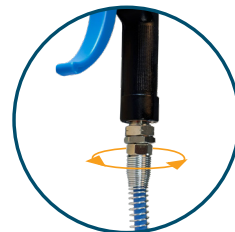

Sa gâchette progressive permet un contrôle précis du débit d'air, s'adaptant à toutes vos tâches.

L'ergonomie est optimisée grâce à sa poignée structurée assurant une prise en main confortable. Le tube coudé de Ø 8 mm avec le bec effilé garantit une précision accrue.

### Caractéristiques :

- Corps en POM
- Gâchette souple progressive
- Bec effilé et coudé
- Tuyau spiral en polyuréthane Ø 5 x 8 mm, long. 4,50 m
- Ressort de protection
- Raccords tournants : liberté de mouvement du tuyau
- Souplesse du tuyau pour une utilisation aisée

### Équipement :

- 1 raccord rapide (type RAC 511)

#### Raccords tournants

Le tuyau spirale est muni à chaque extrémité de raccords tournants avec protection.

Ces raccords tournants donnent une liberté de mouvement ainsi qu'une plus grande souplesse d'utilisation.