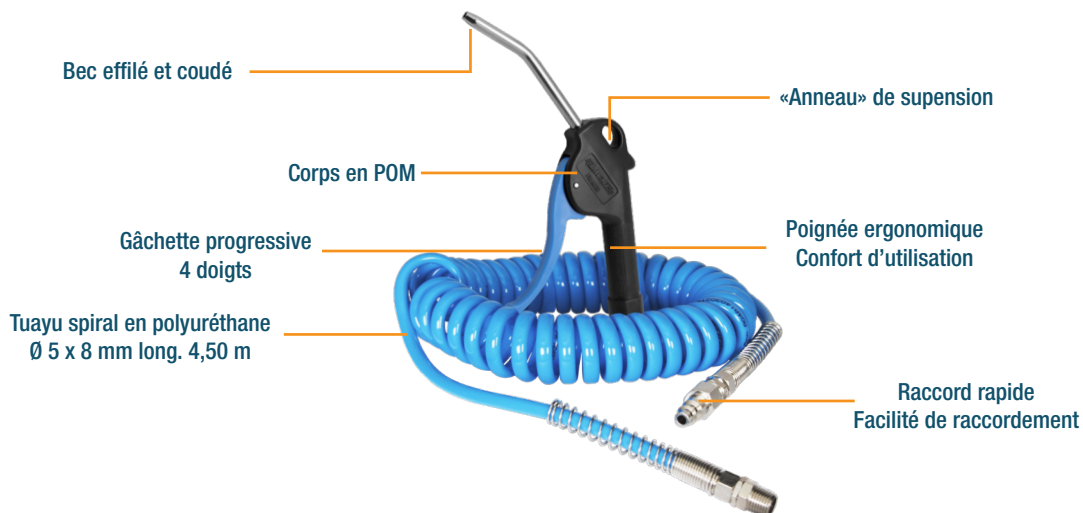

Sa gâchette progressive permet un contrôle précis du débit d'air, s'adaptant à toutes vos tâches.

L'ergonomie est optimisée grâce à sa poignée structurée assurant une prise en main confortable. Le tube coudé de Ø 8 mm avec le bec effilé garantit une précision accrue.

### Caractéristiques :

- Corps en POM
- Gâchette souple progressive
- Bec effilé et coudé
- Tuyau spiral en polyuréthane Ø 5 x 8 mm, long. 4,50 m
- Ressort de protection
- Raccords tournants : liberté de mouvement du tuyau
- Souplesse du tuyau pour une utilisation aisée

### Équipement :

- 1 raccord rapide (type RAC 511)

#### Raccords tournants

Le tuyau spirale est muni à chaque extrémité de raccords tournants avec protection.

Ces raccords tournants donnent une liberté de mouvement ainsi qu'une plus grande souplesse d'utilisation.