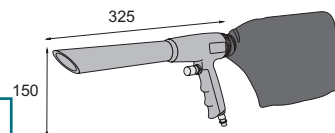

Référence	Bec longueur mm	Colonne dépression mm (d'eau)	Consommation d'air		Pression d'utilisation bar	Ø int. tuyau recom. mm
			l/mn	m³/h		
vc 311 300	150(310)	1 200	350	21	4 - 6 maxi	8

Niveau sonore 91 dB(A) - Entrée d'air 1/4" BSP/NPT

Poids : 0,32 kg

Poids : 1,22 kg

Les + produit

Corps composite

Tube d'aspiration
Rallonge rigide

Gâchette progressive

Poignée nervurée pour une bonne prise en main

Raccord rapide
facilité de raccordementClapet réversible
aspiration ou soufflageSac de récupération
en tissu avec
fermeture éclair