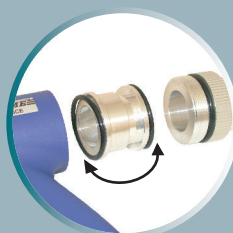

Poids : 0,32 kg

Poids : 1,22 kg

Les + produit

Corps composite

Tube d'aspiration
Rallonge rigide

Gâchette progressive

Poignée nervurée pour une bonne prise en main

Raccord rapide
facilité de raccordementClapet réversible
aspiration ou soufflageSac de récupération
en tissu avec
fermeture éclair

zone PRO

Accessoires

- Lacmé propose 4 tubes d'aspiration :
- 1 rallonge extensible de 29 à 84 cm
 - 1 embout suceur
 - 1 bec fin
 - 1 brosse nylon orientable

La rallonge peut recevoir les autres tubes d'aspiration.

Double fonction : Aspiration ou soufflage

Fonction Aspirateur

Mettre le clapet réversible avec la collerette côté corps du pistolet.

Fonction Soufflette

Mettre le clapet réversible avec la collerette côté tuyau d'évacuation.