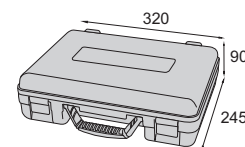

Poids : 1,22 kg

Les + produit

Corps composite

Tube d'aspiration
Rallonge rigide

Gâchette progressive

Poignée nervurée pour une bonne prise en main

Raccord rapide
facilité de raccordement

Clapet réversible
aspiration ou soufflage

Sac de récupération
en tissu avec
fermeture éclair