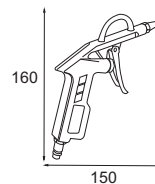

accessoires

- > Bec court (réf. 39 527 040)
- > 1 raccord rapide RAC 514

Référence	Bec longueur mm	Consommation d'air		Pression d'utilisation bar	Ø int. Tuyau recom. mm
		l/mn	m³/h		
vc 310 300	20	150	9	12 maxi	6 - 8
bl 310 302					

Entrée d'air 1/4" BSP/NPT

Poids : 0,16 kg