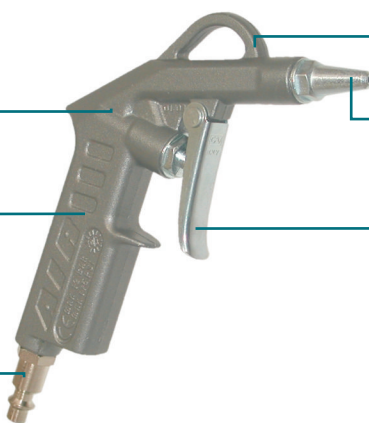

Entrée d'air 1/4" BSP/NPT

Poids : 0,18 kg

## Les + produit

Corps en aluminium

Poignée type revolver  
une bonne prise en main

Raccord rapide  
facilité de raccordement

"Anneau" de suspension

Bec court démontable

Gâchette