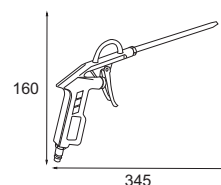

accessoires

- > Bec long : 210 mm (réf. 39 513 100)
- > 1 raccord rapide RAC 514

Référence	Bec longueur mm	Consommation d'air		Pression d'utilisation bar	Ø int. Tuyau recom. mm
		l/mn	m³/h		
vc 310 500	210	150	9	12 maxi	6 - 8
bl 310 502					

Entrée d'air 1/4" BSP/NPT

Poids : 0,18 kg

Les + produit

Corps en aluminium

Poignée type revolver
une bonne prise en main

Raccord rapide
facilité de raccordement